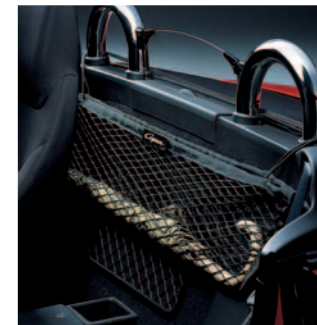

Filet à bagages derrière les sièges
Numéro de commande
99907-364M2006 Prix (TVA incl.) Fr. 119.45